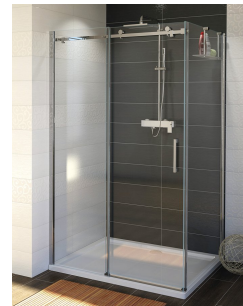

# Produktový list

Objednací kód: **GD4614GD7290**

**Dragon obdélníkový sprchový kout 1400x900mm L/P varianta**

MODEL	A	C	D
GD4611	1020-1110	510	420
GD4612	1120-1210	560	470
GD4613	1220-1310	610	520
GD4614	1320-1410	660	570
GD4615	1420-1510	710	620
GD4616	1520-1610	760	670