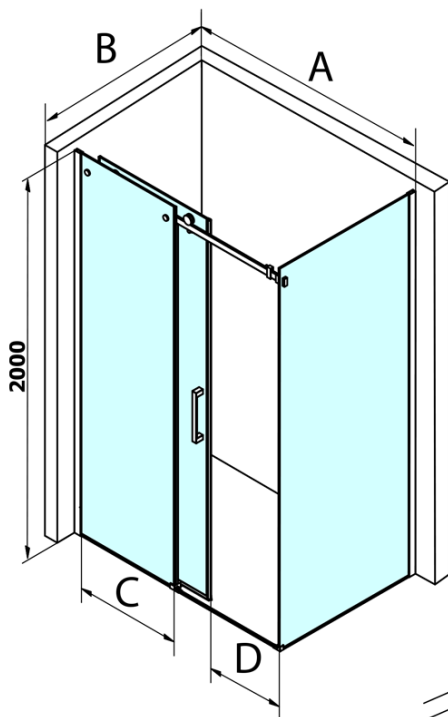

# Produktový list

Objednací kód: **GD4614GD7290**

**Dragon obdélníkový sprchový kout 1400x900mm L/P varianta**

MODEL	A	C	D
GD4611	1020-1110	510	420
GD4612	1120-1210	560	470
GD4613	1220-1310	610	520
GD4614	1320-1410	660	570
GD4615	1420-1510	710	620
GD4616	1520-1610	760	670

MODEL	B
GD7270	680-700
GD7280	780-800
GD7290	880-900
GD7210	980-1000